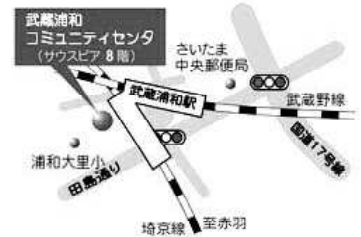

6月例会は日時と会場を変更して日曜日午後の開催とします。お間違いのないようご注意ください。

日時 6月12日(日) 13:30~16:50

会場 武蔵浦和コミュニティセンター 第10集会室

(JR埼京線・武蔵野線 武蔵浦和駅西口下車徒歩1分 サウスピア8階 電話(048)844-7215)

参加費 200円

7月例会も日時と会場を変更して土曜日午後の開催とします。お間違いのないようご注意ください。

日時 7月9日(土) 13:30~16:50

会場 武蔵浦和コミュニティセンター 第6集会室 参加費 200円

■埼玉サークル2022年度事業計画(案)について

新型コロナウイルス収束の目処がつかない状況のため、月例会開催の提案とさせていただきます

月例会 毎月1回 開催(新型コロナウイルス感染状況によりオンライン開催)

6月から当面第2火曜日夜間から土休日午後開催への変更を試行

行事 新型コロナウイルス感染状況により随時企画

会議 幹事会 毎月1回 開催(12月を除く。新型コロナウイルス感染状況によりオンライン開催)